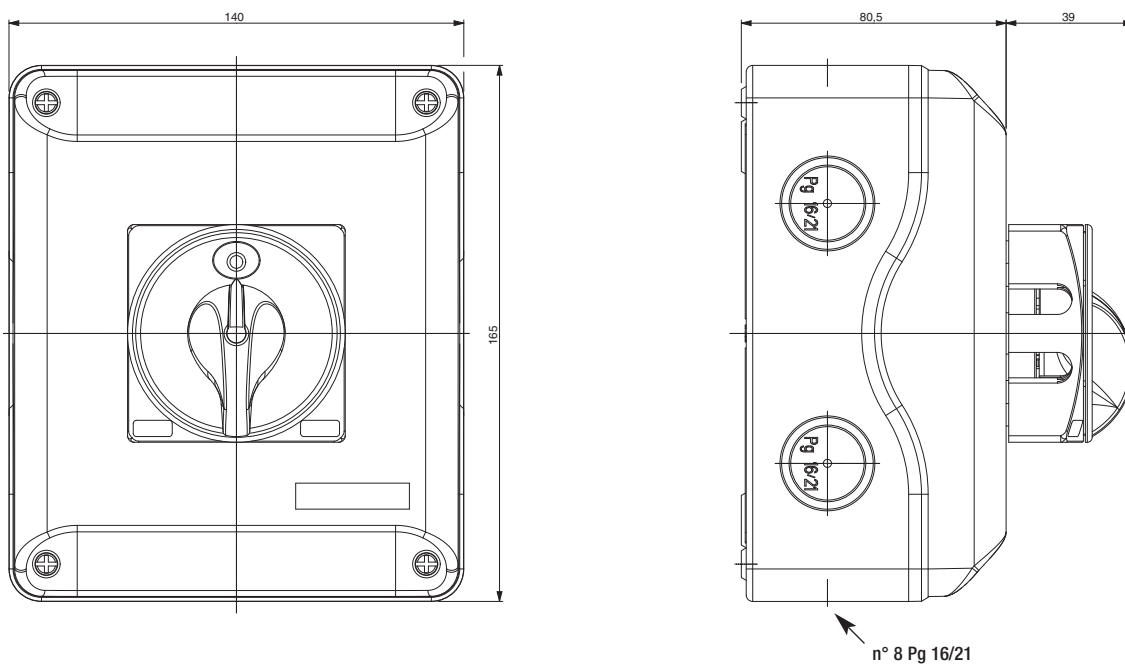

Sezionatori
in cassetta

Cassette	Modello	Dimensioni (L x H x P)	Caratteristiche
<p>Comando frontale</p> 	B95	120 x 95 x 78 mm	In abs, IP66. 4 Fori sfondabili M20 presenti sui lati e 4 fori Pg16 su 1 lato e nella parte posteriore
	B140	140x165x80,5mm	In abs, IP66. 2 tracciature per fori Pg 16/21 su ogni lato della cassetta (B140)
Finiture standard		BL6	Mostrina gialla 67x67 mm, manopola rossa lucchettabile con 3 lucchetti, IP66
		BK6	Mostrina grigia 67x67 mm, manopola nera lucchettabile con 3 lucchetti, IP66

Cassetta B140

Codice	Descrizione	Conf	Prezzo
B140	cassetta a comando frontale con finitura RL6	1	a richiesta

Dimensioni - misure in mm

■ B95

■ B140

■ Dime di foratura

B95

■ Dime di foratura - B140