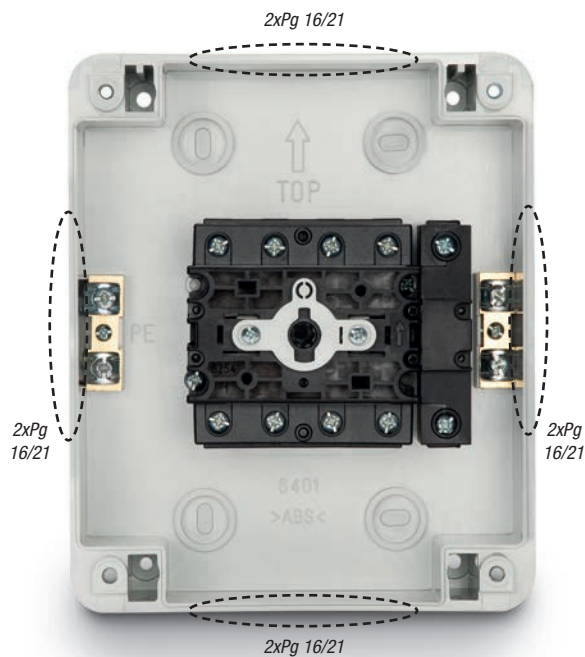

BREMAS

Sezionatori
in cassetta

Sezionatori in cassetta

La gamma di sezionatori in cassetta Bremas include sezionatori della serie KNZ ed XNA da 16 a 40A. I particolari costruttivi in linea con le più recenti esigenze di mercato rendono questi prodotti idonei agli ambiti di utilizzo più diversi.

(B140)

- Grado di protezione IP66
- 2 tracciate per fori Pg 16/21 su ogni lato della cassetta (B140)
- Manopole lucchettabili con 3 lucchetti in posizione 0
- Viti di fissaggio della cassetta isolate rispetto ai componenti interni
- Terminali per sistemi a 5 fili (B140): 3 fasi + N + PE
- Possibilità di montare un contatto ausiliario/ polo aggiuntivo su ogni lato del sezionatore (solo su XNA, cassetta B140)
- Blocco coperchio in posizione "1"

Sezionatori
in cassetta

Cassette	Modello	Dimensioni (L x H x P)	Caratteristiche
<p>Comando frontale</p> 	B95	120 x 95 x 78 mm	In abs, IP66. 4 Fori sfondabili M20 presenti sui lati e 4 fori Pg16 su 1 lato e nella parte posteriore
	B140	140x165x80,5mm	In abs, IP66. 2 tracciature per fori Pg 16/21 su ogni lato della cassetta (B140)
Finiture standard		BL6	Mostrina gialla 67x67 mm, manopola rossa lucchettabile con 3 lucchetti, IP66
		BK6	Mostrina grigia 67x67 mm, manopola nera lucchettabile con 3 lucchetti, IP66