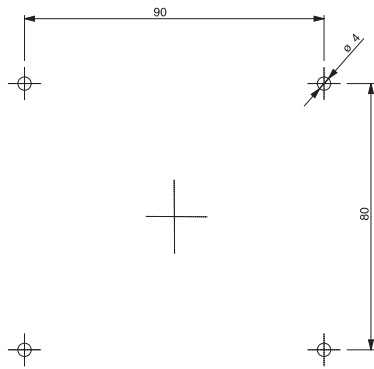

Sezionatori
in cassetta

Cassette	Modello	Dimensioni (L x H x P)	Caratteristiche
<p>Comando frontale</p> 	B95	120 x 95 x 78 mm	In abs, IP66. 4 Fori sfondabili M20 presenti sui lati e 4 fori Pg16 su 1 lato e nella parte posteriore
	B140	140x165x80,5mm	In abs, IP66. 2 tracciature per fori Pg 16/21 su ogni lato della cassetta (B140)
Finiture standard		BL6	Mostrina gialla 67x67 mm, manopola rossa lucchettabile con 3 lucchetti, IP66
		BK6	Mostrina grigia 67x67 mm, manopola nera lucchettabile con 3 lucchetti, IP66

Sezionatori XNA in cassetta a comando frontale B140

Codice	Descrizione	Conf	Prezzo
XNA0163B140BL6	interruttore sezionatore 3 poli in cassetta, mostrina gialla 67x67 mm, manopola rossa lucchettabile con 3 lucchetti	1	31,30
XNA0164B140BL6	interruttore sezionatore 4 poli in cassetta, mostrina gialla 67x67 mm, manopola rossa lucchettabile con 3 lucchetti	1	32,60
XNA0323B140BL6	interruttore sezionatore 3 poli in cassetta, mostrina gialla 67x67 mm, manopola rossa lucchettabile con 3 lucchetti	1	34,30
XNA0324B140BL6	interruttore sezionatore 4 poli in cassetta, mostrina gialla 67x67 mm, manopola rossa lucchettabile con 3 lucchetti	1	35,40
XNA0163B140BK6	interruttore sezionatore 3 poli in cassetta, mostrina grigia 67x67 mm, manopola nera lucchettabile con 3 lucchetti	1	31,30
XNA0164B140BK6	interruttore sezionatore 4 poli in cassetta, mostrina grigia 67x67 mm, manopola nera lucchettabile con 3 lucchetti	1	32,60
XNA0323B140BK6	interruttore sezionatore 3 poli in cassetta, mostrina grigia 67x67 mm, manopola nera lucchettabile con 3 lucchetti	1	34,30
XNA0324B140BK6	interruttore sezionatore 4 poli in cassetta, mostrina grigia 67x67 mm, manopola nera lucchettabile con 3 lucchetti	1	35,40

Cassetta B140

Codice	Descrizione	Conf	Prezzo
B140	cassetta a comando frontale con finitura RL6	1	a richiesta

Dimensioni - misure in mm

■ B95

■ B140

■ Dime di foratura

B95

■ Dime di foratura - B140