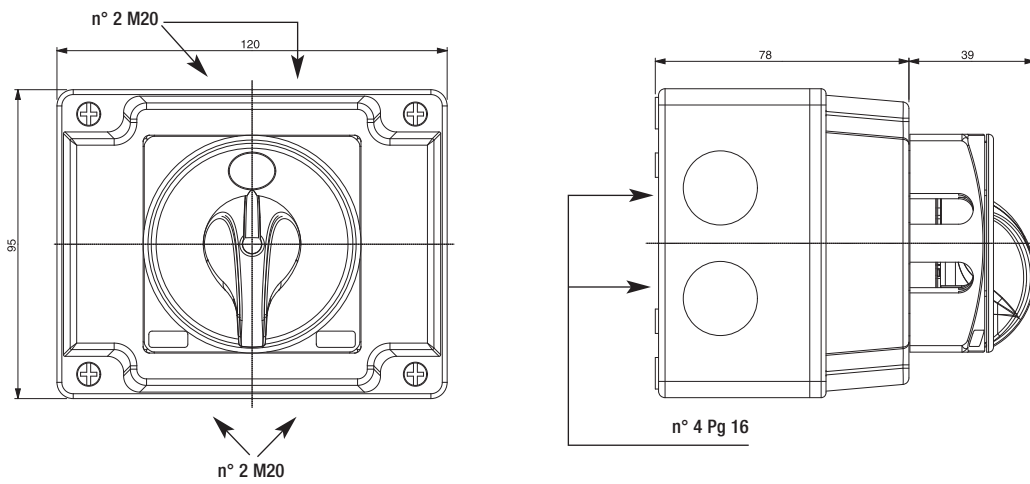

Sezionatori
in cassetta

Cassette	Modello	Dimensioni (L x H x P)	Caratteristiche
<p>Comando frontale</p> 	B95	120 x 95 x 78 mm	In abs, IP66. 4 Fori sfondabili M20 presenti sui lati e 4 fori Pg16 su 1 lato e nella parte posteriore
	B140	140x165x80,5mm	In abs, IP66. 2 tracciature per fori Pg 16/21 su ogni lato della cassetta (B140)
Finiture standard		BL6	Mostrina gialla 67x67 mm, manopola rossa lucchettabile con 3 lucchetti, IP66
		BK6	Mostrina grigia 67x67 mm, manopola nera lucchettabile con 3 lucchetti, IP66

Sezionatori XNA in cassetta a comando frontale B140

Codice	Descrizione	Conf	Prezzo
XNA0163B140BL6	interruttore sezionatore 3 poli in cassetta, mostrina gialla 67x67 mm, manopola rossa lucchettabile con 3 lucchetti	1	31,30
XNA0164B140BL6	interruttore sezionatore 4 poli in cassetta, mostrina gialla 67x67 mm, manopola rossa lucchettabile con 3 lucchetti	1	32,60
XNA0323B140BL6	interruttore sezionatore 3 poli in cassetta, mostrina gialla 67x67 mm, manopola rossa lucchettabile con 3 lucchetti	1	34,30
XNA0324B140BL6	interruttore sezionatore 4 poli in cassetta, mostrina gialla 67x67 mm, manopola rossa lucchettabile con 3 lucchetti	1	35,40
XNA0163B140BK6	interruttore sezionatore 3 poli in cassetta, mostrina grigia 67x67 mm, manopola nera lucchettabile con 3 lucchetti	1	31,30
XNA0164B140BK6	interruttore sezionatore 4 poli in cassetta, mostrina grigia 67x67 mm, manopola nera lucchettabile con 3 lucchetti	1	32,60
XNA0323B140BK6	interruttore sezionatore 3 poli in cassetta, mostrina grigia 67x67 mm, manopola nera lucchettabile con 3 lucchetti	1	34,30
XNA0324B140BK6	interruttore sezionatore 4 poli in cassetta, mostrina grigia 67x67 mm, manopola nera lucchettabile con 3 lucchetti	1	35,40

Cassetta B140

Codice	Descrizione	Conf	Prezzo
B140	cassetta a comando frontale con finitura RL6	1	a richiesta

Dimensioni - misure in mm

■ B95

■ B140

■ Dime di foratura

B95

■ Dime di foratura - B140